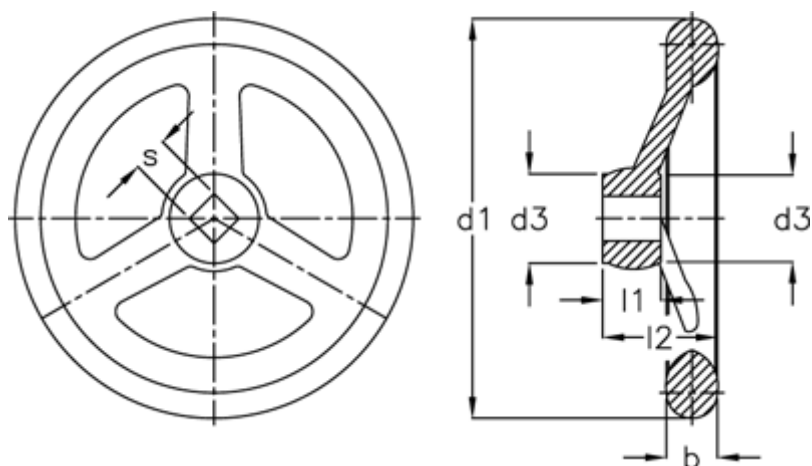

Varenummer: 20313340  
Beskrivelse: E+G Håndhjul  
DIN 950-GG-250-V17-A

## Mål

Antal eger	= 5
b	= 26
d1	= 250
d3	= 45
l1	= 28
l2	= 50
s H11	= V 17